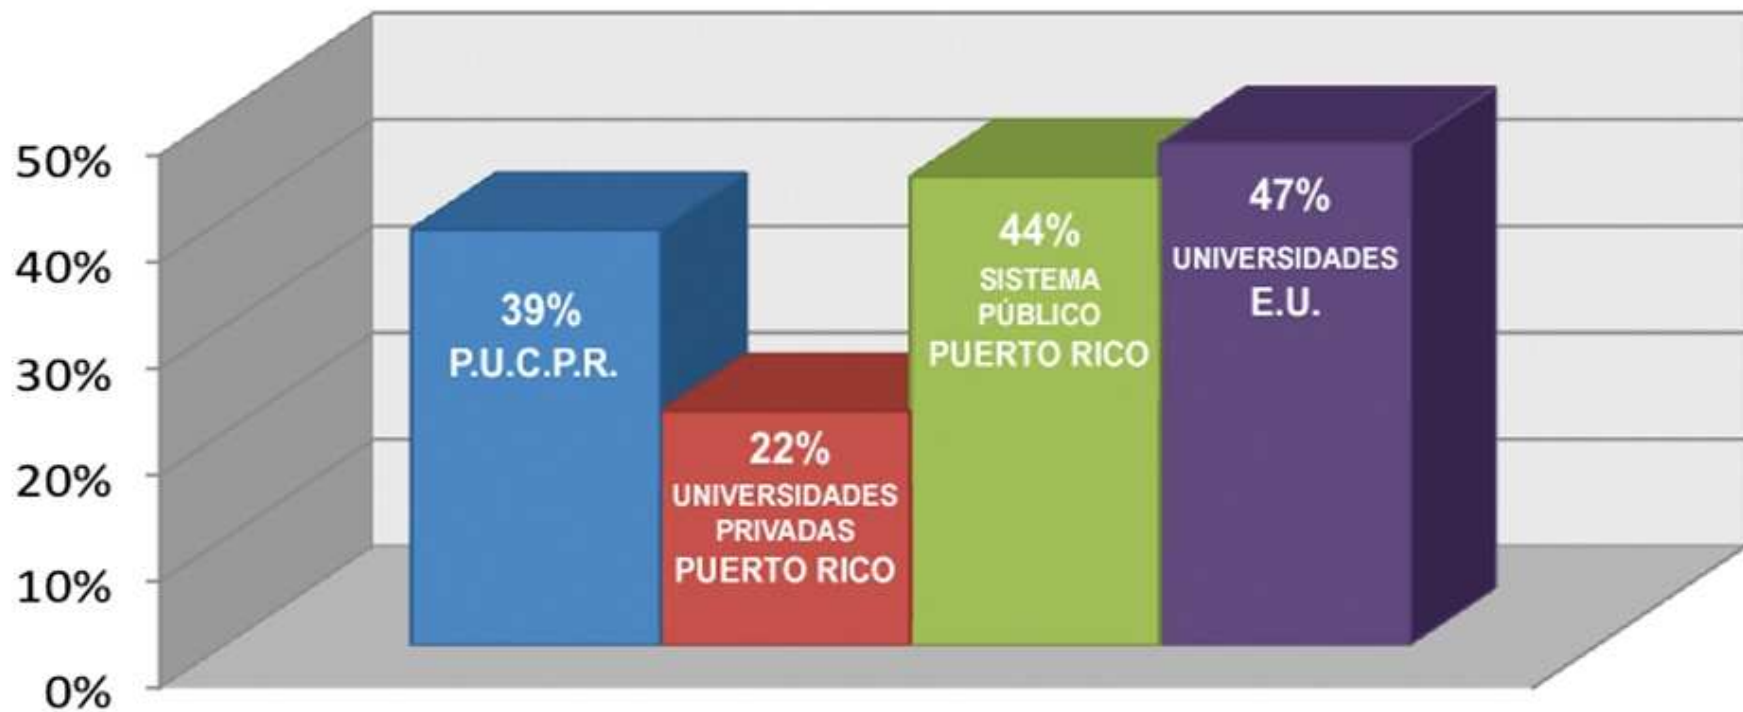

TASA COMPARATIVA DE GRADUACIÓN

TASA DE GRADUACIÓN GENERAL

*PUCPR - Ponce solamente

Monitorea el progreso de los estudiantes que comenzaron sus estudios: **a tiempo completo, primer bachillerato o certificación**, para documentar que completaron un grado dentro del 150% de tiempo esperado.