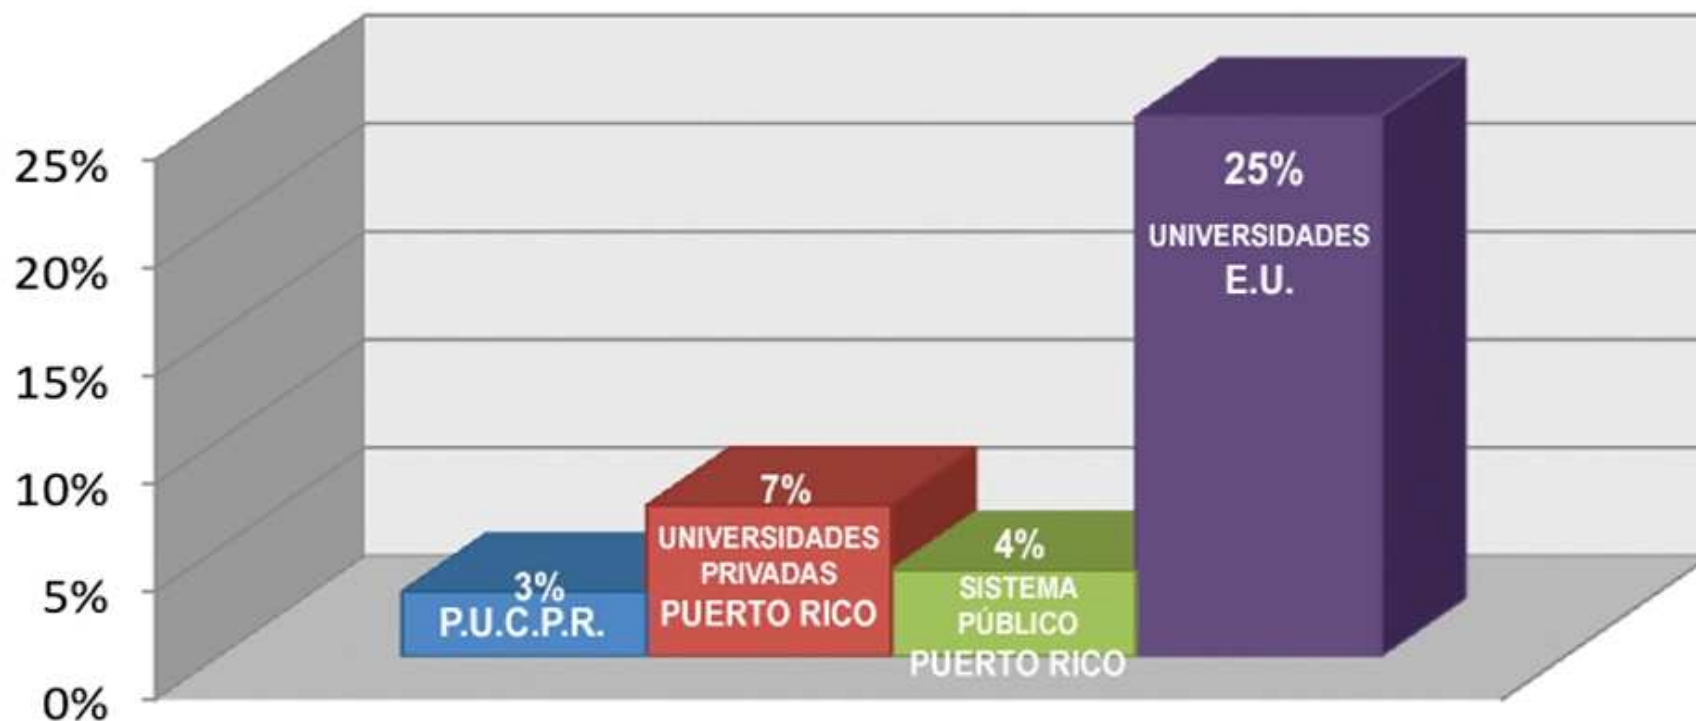

TASA COMPARATIVA DE TRANSFERIDOS

PORCIENTO DE ESTUDIANTES A TIEMPO COMPLETO QUE SE TRANSFIEREN A OTRAS INSTITUCIONES UNIVERSITARIAS.

*PUCPR - Ponce solamente

Algunas Instituciones reportan su tasa de transferidos, el cual es el porcentaje de estudiantes a tiempo completo que se transfieren a otras universidades, **dentro de 150% del tiempo esperado para completar un grado.**