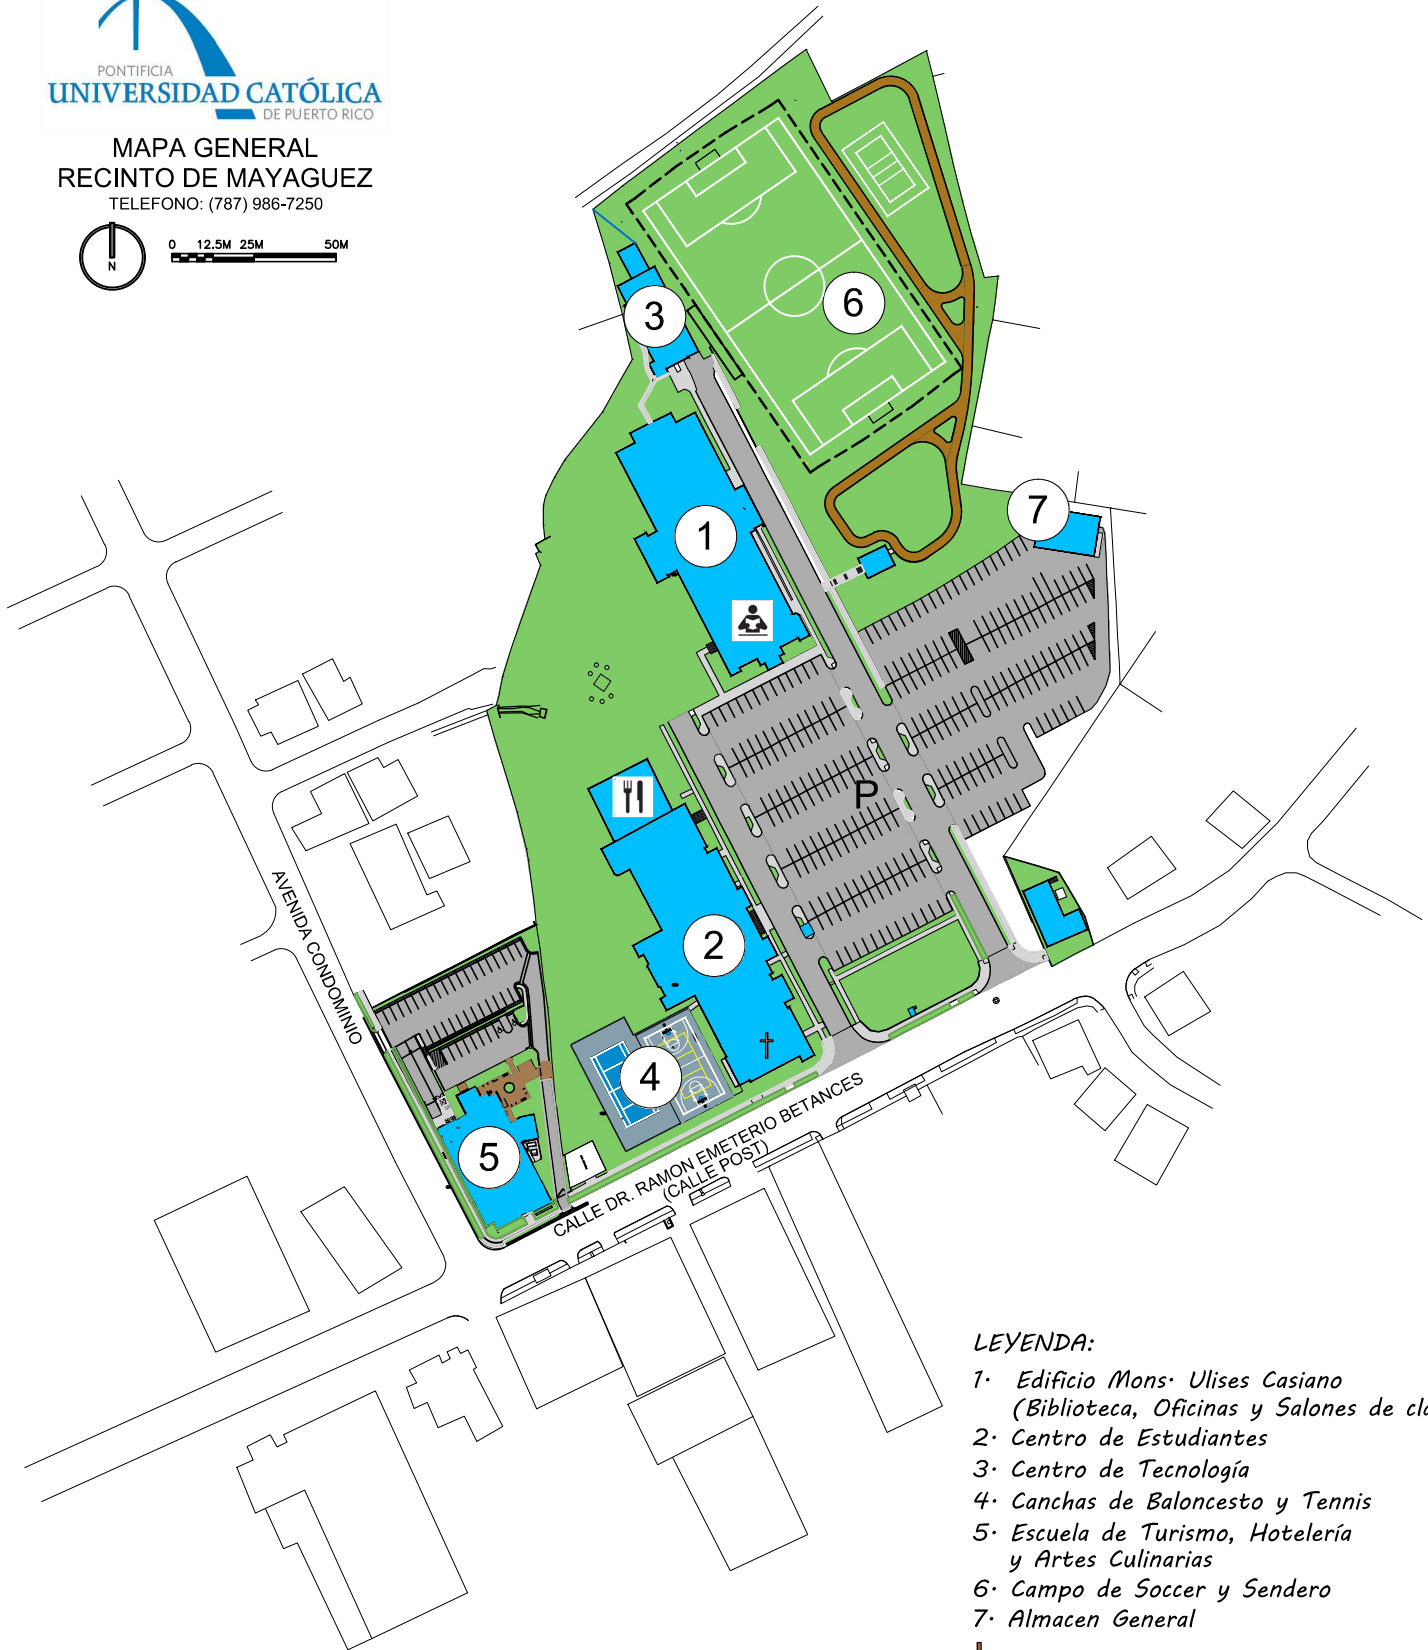

MAPA GENERAL
RECINTO DE MAYAGUEZ
TELEFONO: (787) 986-7250

0 12.5M 25M 50M

LEYENDA:

- 1. Edificio Mons. Ulises Casiano (Biblioteca, Oficinas y Salones de clases)
- 2. Centro de Estudiantes
- 3. Centro de Tecnología
- 4. Canchas de Baloncesto y Tennis
- 5. Escuela de Turismo, Hotelería y Artes Culinarias
- 6. Campo de Soccer y Sendero
- 7. Almacen General
- † Capilla
- ☪ Cafeteria
- 📖 Biblioteca
- P Estacionamiento